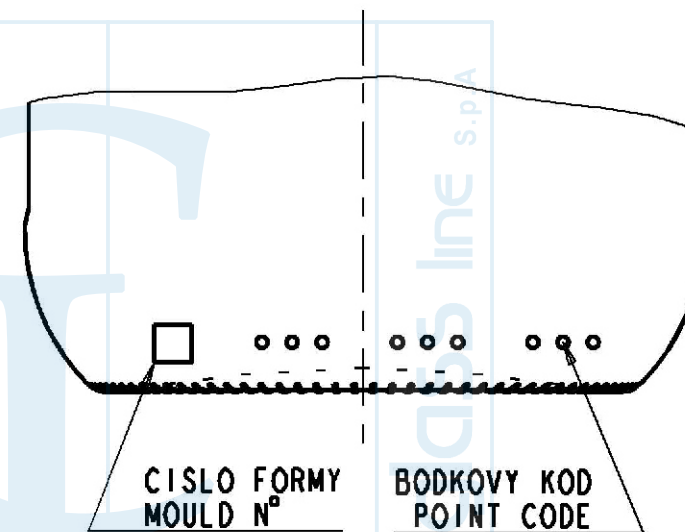

PREVEDENIE DNA
BOTTOM VIEW

Enter glass line S.p.A.

Helos 580 to 82

Peso (g)
250

Capacità (cc)
580

Tipo Bocca
to 82

Colore
bianco